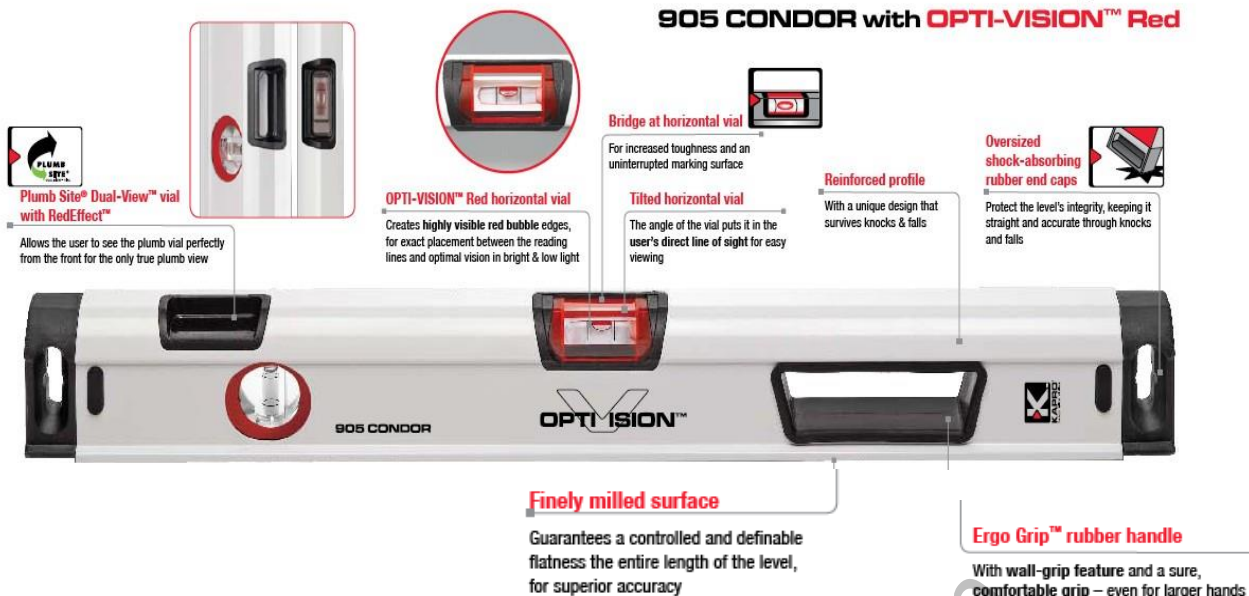

Нивелир Капро алуминиев с допълнителен визьор 1000 мм,  
0.5 мм/м, 905 Condor

## ТЕХНИЧЕСКА ХАРАКТЕРИСТИКА

**НИВЕЛИР 905 - Condor with OPTI-VISION™ Red**

**A New Level of Visibility**  
**905 CONDOR with OPTI-VISION™ Red**

**Характеристики:**

- OPTI-VISION™ е изобретение на фирма Капро, което позволява ясно и отчетливо наблюдение на нивото на балончето в либела, постигнато с използването на ярък цвят, който дава контраст с белия фон на либела и прозрачната течност в него
- Цветният контраст прави краищата на балона много лесни за виждане, което опосредства бързо и точно нагласяване между линиите за замерване
- Сред качествата на инструмента са: Двуймерно наблюдение на либела – разположението може да се наблюдава фронтално и от горната страна
- Хоризонтален либел с червен цвят, който позволява лесно разпознаване положението на балона чрез цветови контраст
- Рамка на хоризонталния либел – за по – голяма здравина и непрекъснатата възможност за маркиране
- Наклонен хоризонтален либел: ъгълът, под който е поставен, позволява по – лесното му наблюдение, поставен е направо в зрителното поле на човекът, който работи с инструмента
- Усилен профил на нивелира, с уникален дизайн, който предотвратява удари и изпускания
- Увеличени по размер удъроустойчиви гумирани краища: защитават от удари и при изпускане
- Ергономични гумирани хватки, които са сигурни и удобни, дори при захващане от по – едри ръце
- Здрави, акрилни, удъроустойчиви либели с гаранция за времето на използване и UV – устойчиви
- Точност: 0,0005 "/>