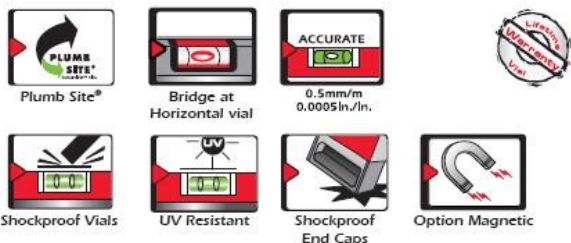

## ТЕХНИЧЕСКА ХАРАКТЕРИСТИКА

**НИВЕЛИР 905 - Condor with OPTI-VISION™ Red**

**A New Level of Visibility**  
**905 CONDOR with OPTI-VISION™ Red**

**Характеристики:**

- OPTI-VISION™ е изобретение на фирма Капро, което позволява ясно и отчетливо наблюдение на нивото на балончето в либела, постигнато с използването на ярък цвят, който дава контраст с белия фон на либела и прозрачната течност в него
- Цветният контраст прави краищата на балона много лесни за виждане, което опосредства бързо и точно нагласяване между линиите за замерване
- Сред качествата на инструмента са: Двуймерно наблюдение на либела – разположението може да се наблюдава фронтално и от горната страна
- Хоризонтален либел с червен цвят, който позволява лесно разпознаване положението на балона чрез цветови контраст
- Рамка на хоризонталния либел – за по – голяма здравина и непрекъснатата възможност за маркиране
- Наклонен хоризонтален либел: ъгълът, под който е поставен, позволява по – лесното му наблюдение, поставен е направо в зрителното поле на човекът, който работи с инструмента
- Усилен профил на нивелира, с уникален дизайн, който предотвратява удари и изпускания
- Увеличени по размер удъроустойчиви гумирани краища: защитават от удари и при изпускане
- Ергономични гумирани хватки, които са сигурни и удобни, дори при захващане от по – едри ръце
- Здрави, акрилни, удъроустойчиви либели с гаранция за времето на използване и UV – устойчиви
- Точност: 0,0005 "/>